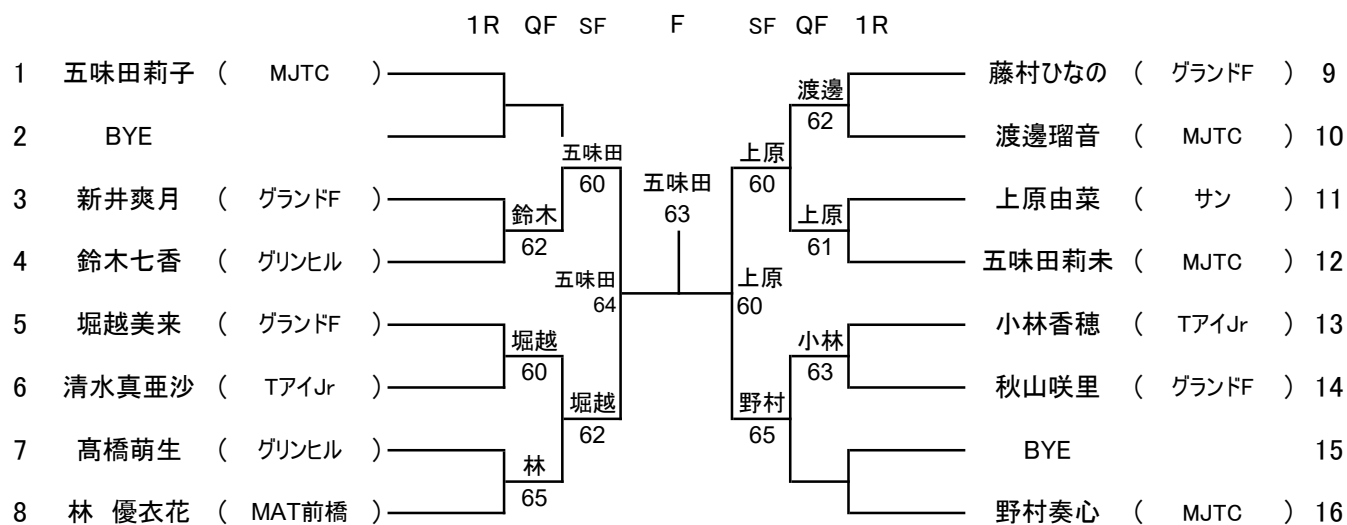

18歳以下女子シングルス

シード

- ① 篠原美羽
- ② 田村 楓

16歳以下女子シングルス

シード

- ① 服部由奈 ③~④ 大塚玲未
- ② 大川真央 ③~④ 小池実羽

14歳以下女子シングルス

シード

- ① 五味田莉子
- ② 野村奏心

12歳以下女子シングルス

10歳以下女子シングルス