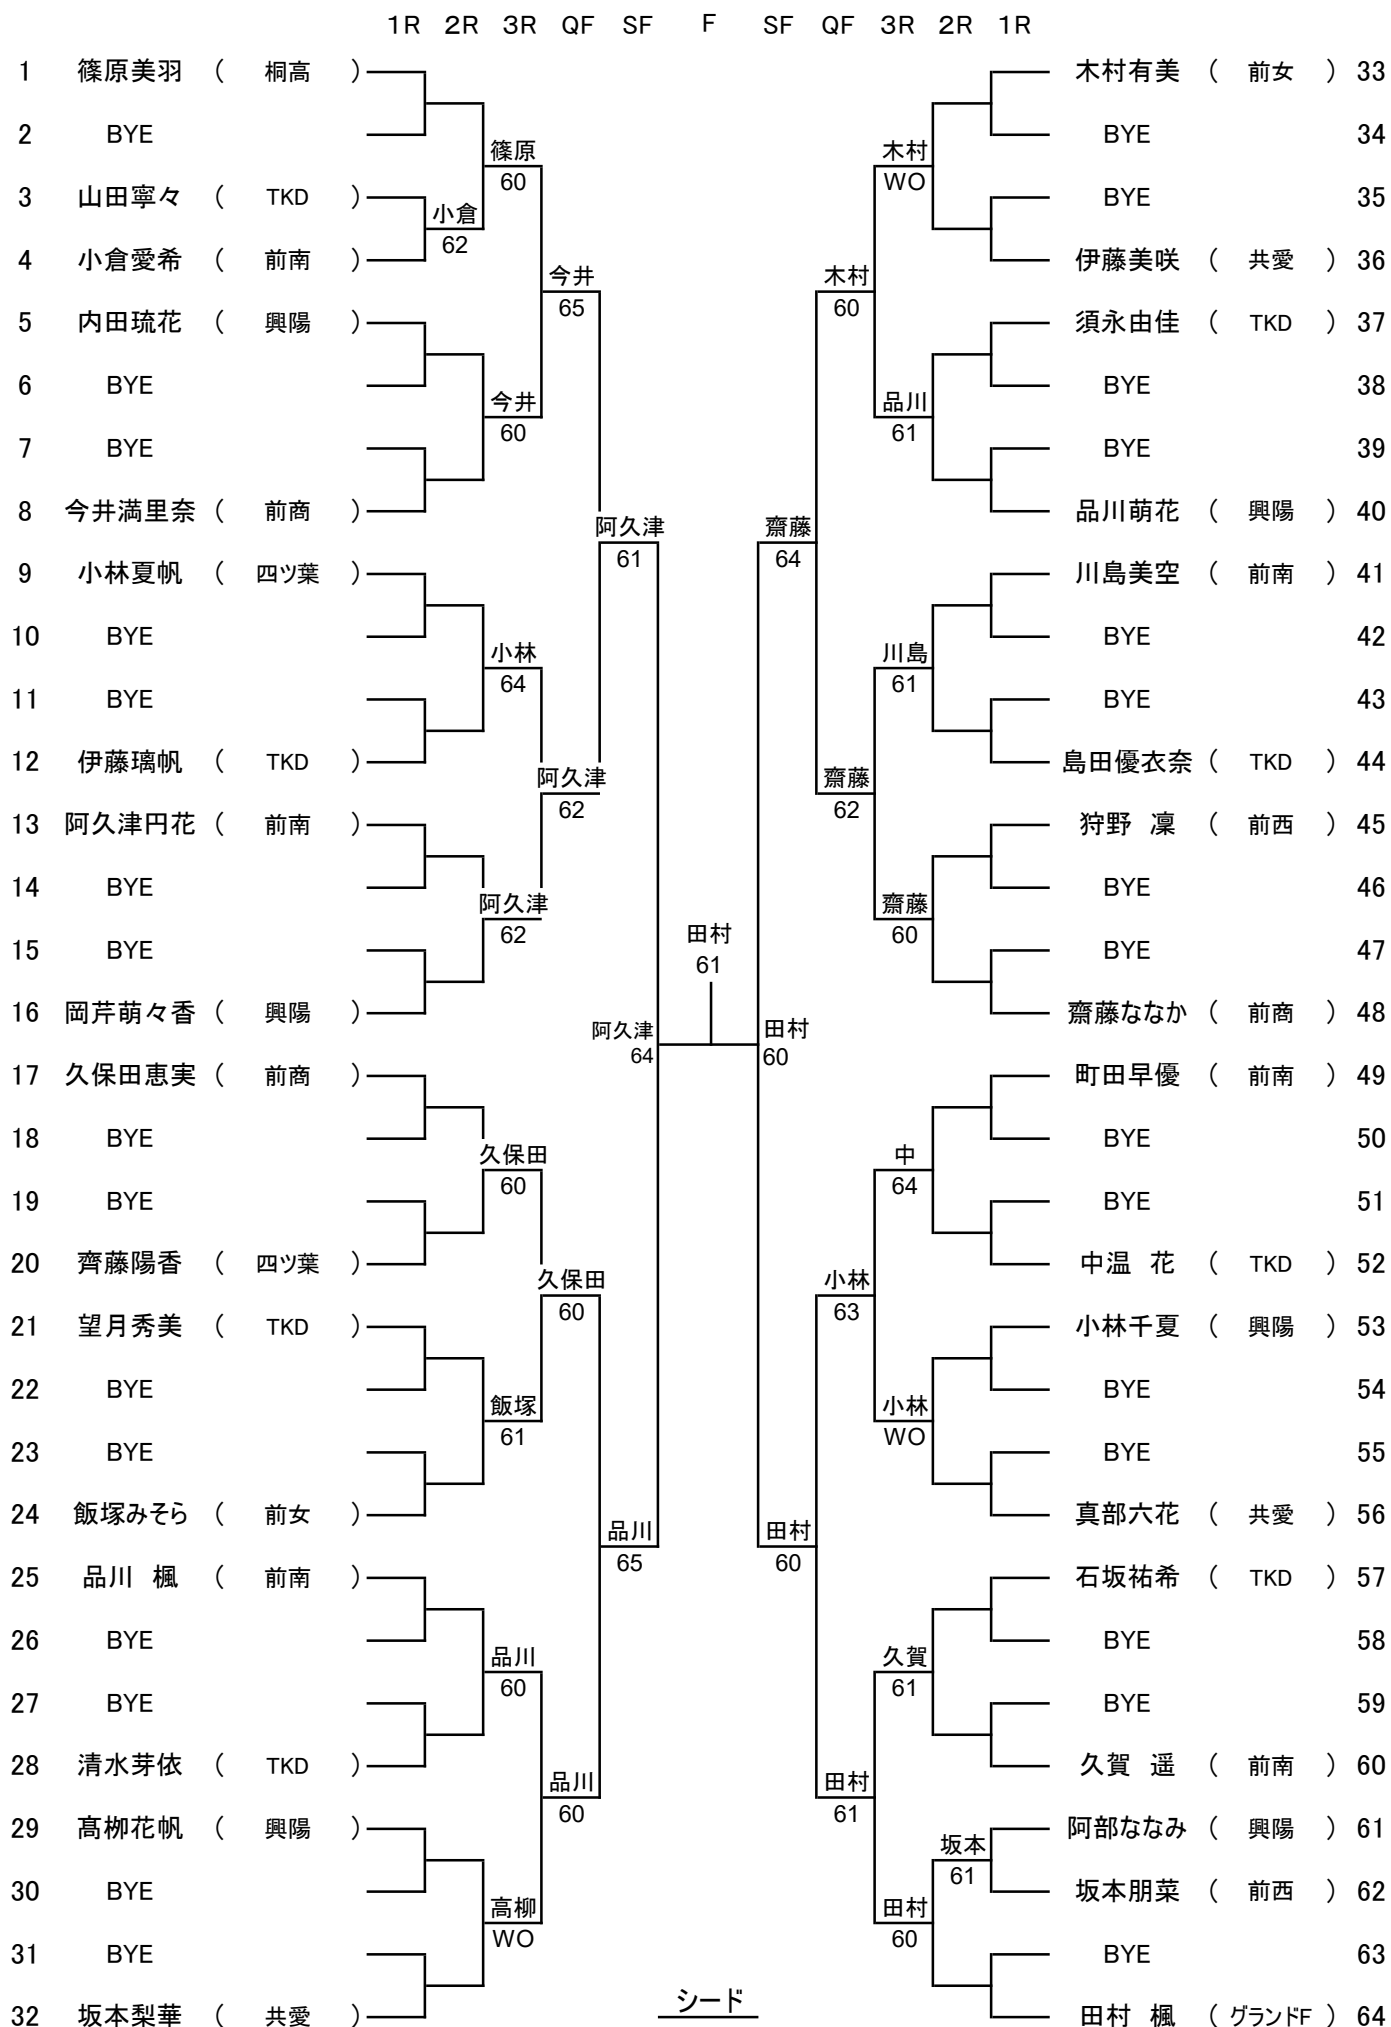

18歳以下女子シングルス

シード

- ① 篠原美羽
- ② 田村 楓

16歳以下女子シングルス

シード

- ① 服部由奈 ③~④ 大塚玲未
- ② 大川真央 ③~④ 小池実羽

14歳以下女子シングルス

シード

- ① 五味田莉子
- ② 野村奏心

12歳以下女子シングルス

10歳以下女子シングルス