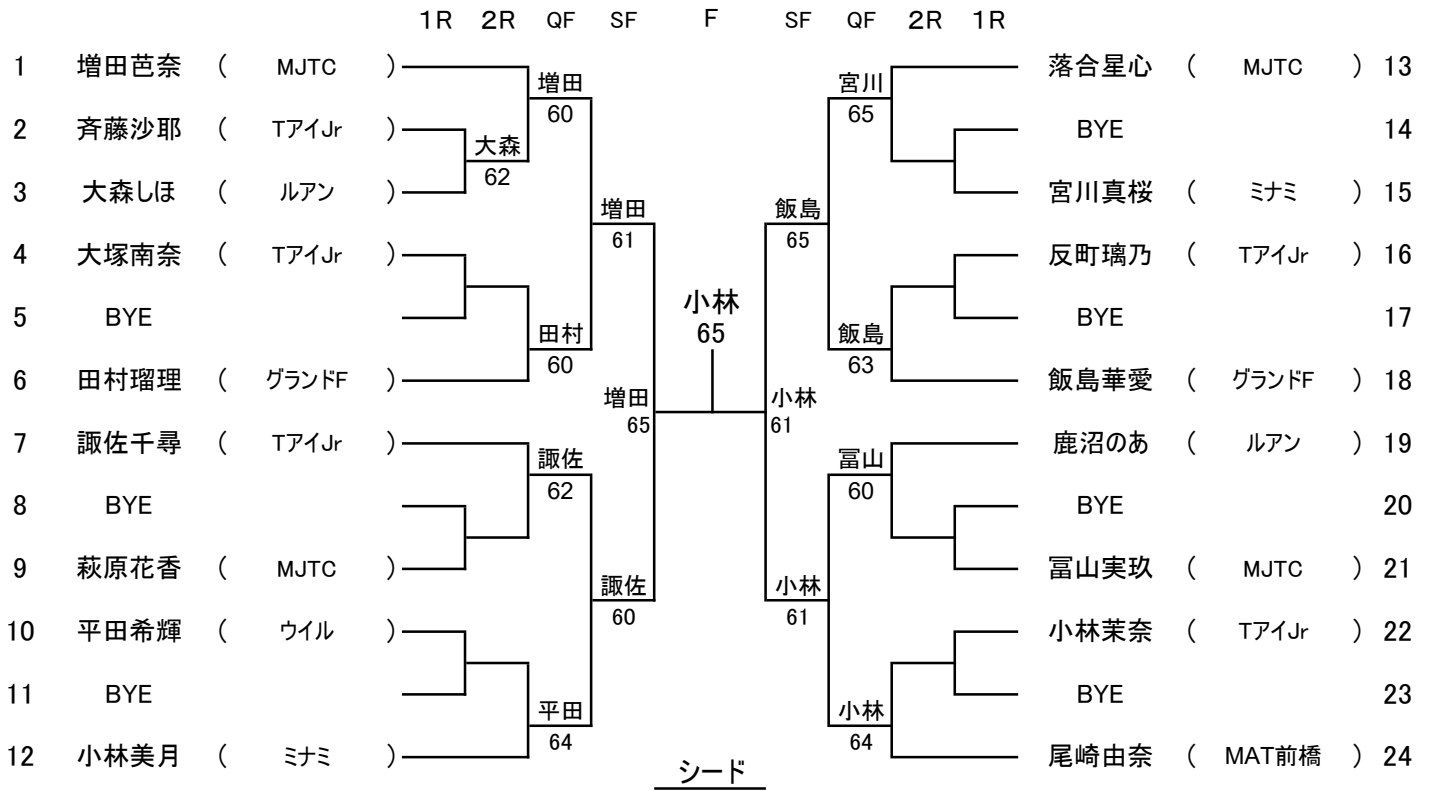

18歳以下女子シングルス

シード

- ① 篠原美羽
- ② 田村 楓

16歳以下女子シングルス

シード

- ① 服部由奈 ③~④ 大塚玲未
- ② 大川真央 ③~④ 小池実羽

14歳以下女子シングルス

シード

- ① 五味田莉子
- ② 野村奏心

12歳以下女子シングルス

10歳以下女子シングルス