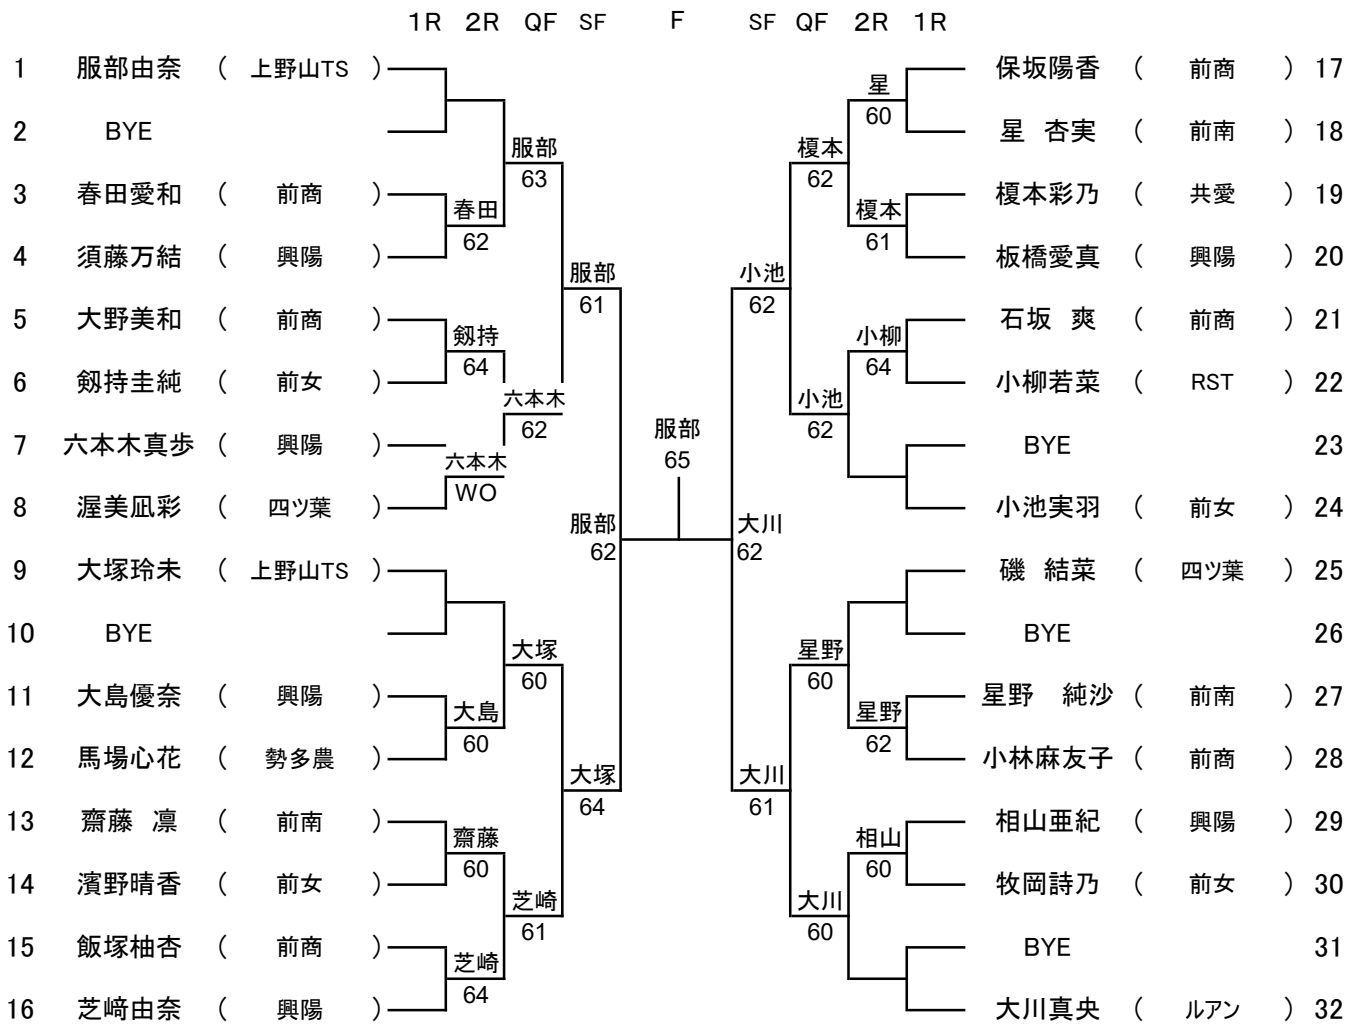

18歳以下女子シングルス

シード

- ① 篠原美羽
- ② 田村 楓

16歳以下女子シングルス

シード

- ① 服部由奈 ③~④ 大塚玲未
- ② 大川真央 ③~④ 小池実羽

14歳以下女子シングルス

シード

- ① 五味田莉子
- ② 野村奏心

12歳以下女子シングルス

10歳以下女子シングルス