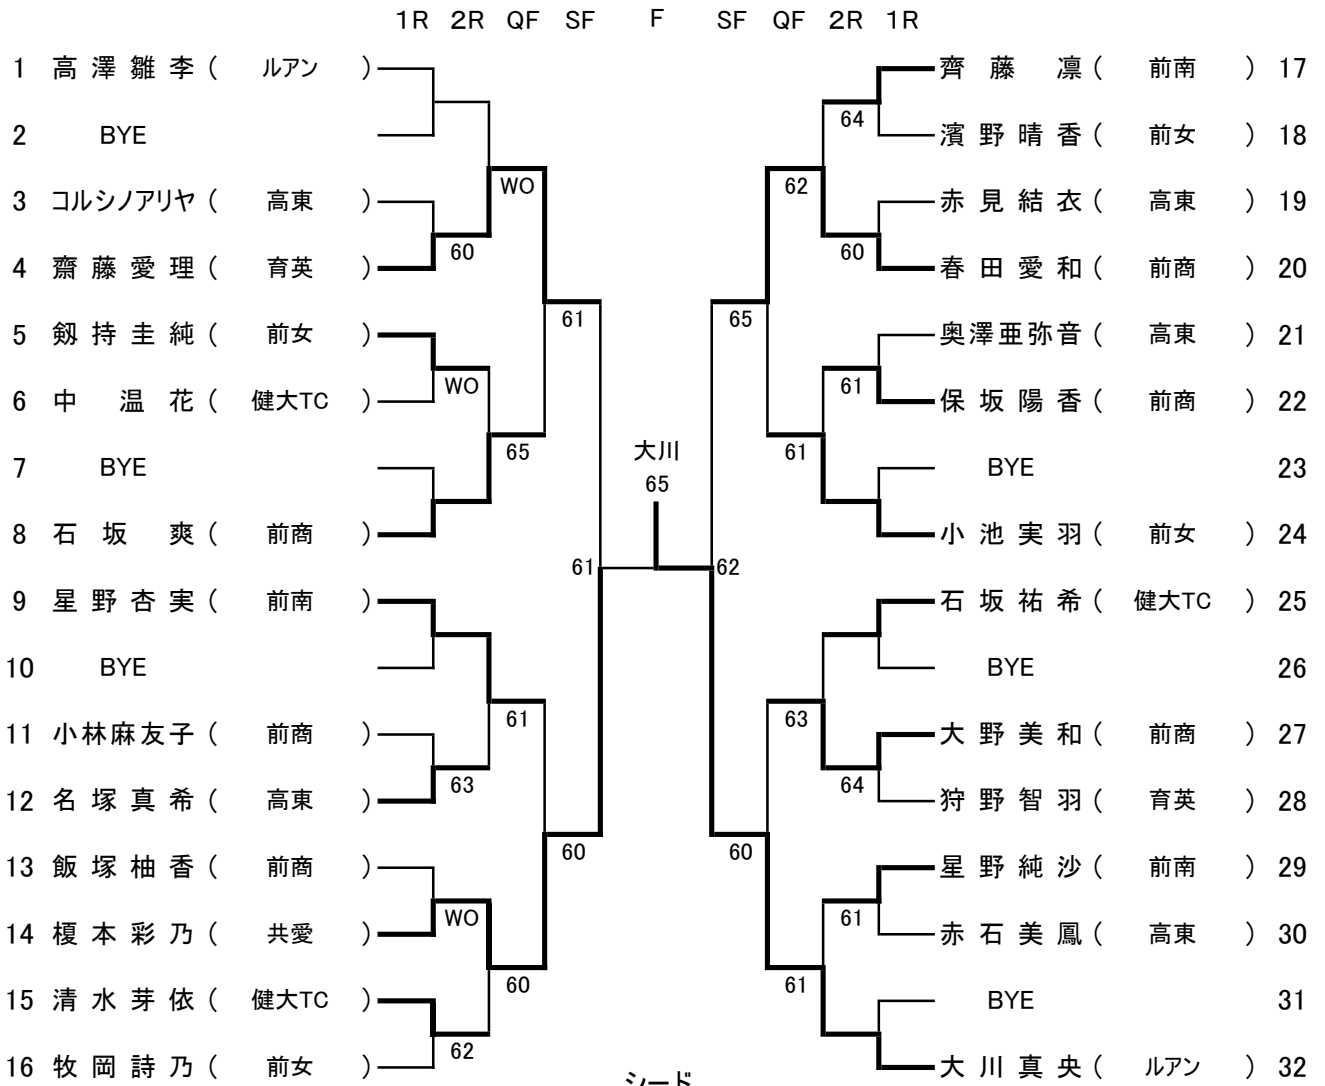

18歳以下女子シングルス

シード

- ① 高澤雛李
- ② 大川真央

16歳以下女子シングルス

シード

- ① 上原由菜
- ② 高橋奏来

14歳以下女子シングルス

シード

- ① 五味田莉未
- ② 宮崎朱里

12歳以下女子シングルス

10歳以下女子シングルス