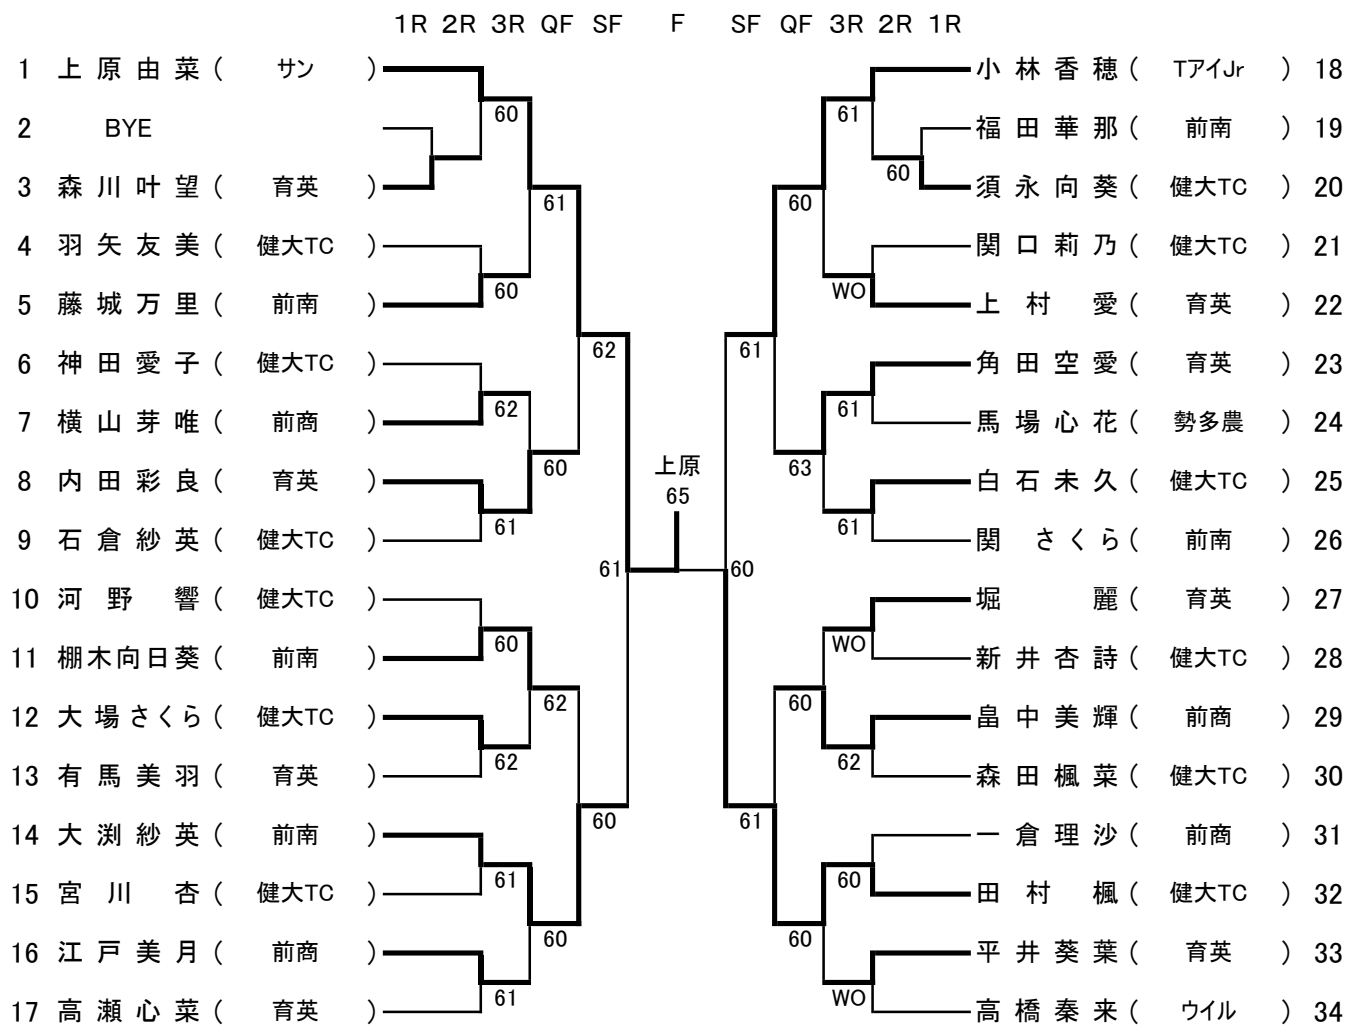

18歳以下女子シングルス

シード

- ① 高澤雛李
- ② 大川真央

16歳以下女子シングルス

シード

- ① 上原由菜
- ② 高橋奏来

14歳以下女子シングルス

シード

- ① 五味田莉未
- ② 宮崎朱里

12歳以下女子シングルス

10歳以下女子シングルス