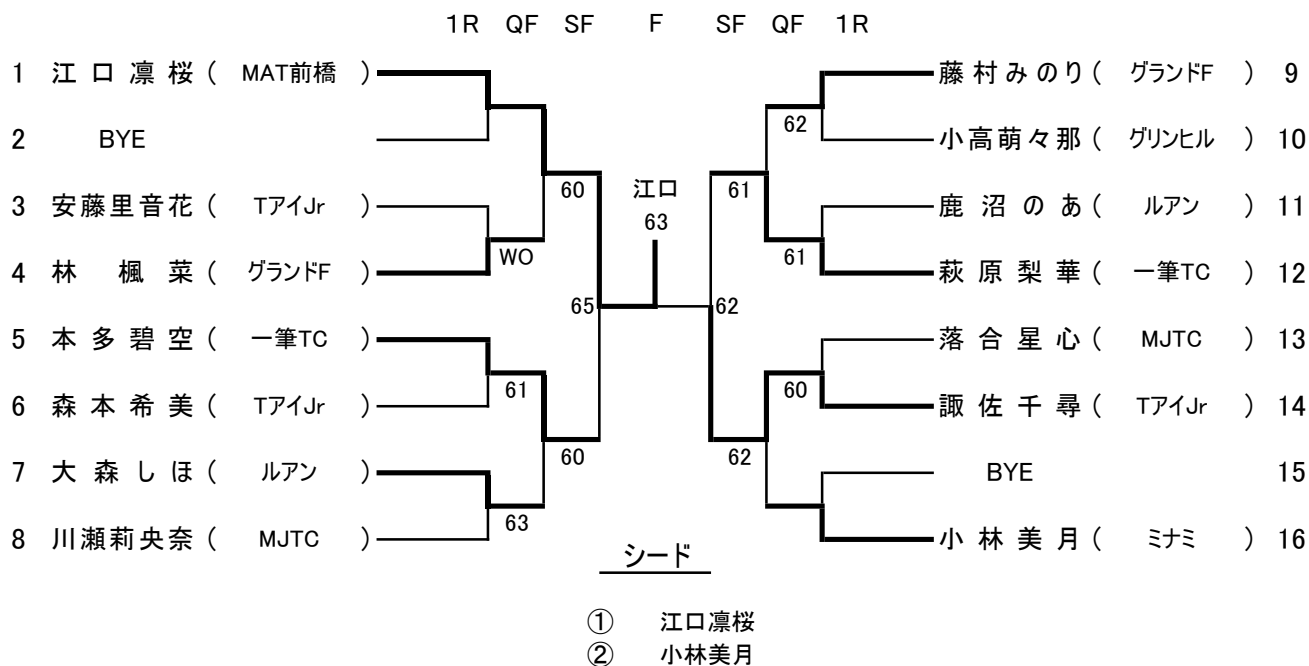

18歳以下女子シングルス

シード

- ① 高澤雛李
- ② 大川真央

16歳以下女子シングルス

シード

- ① 上原由菜
- ② 高橋奏来

14歳以下女子シングルス

シード

- ① 五味田莉未
- ② 宮崎朱里

12歳以下女子シングルス

10歳以下女子シングルス