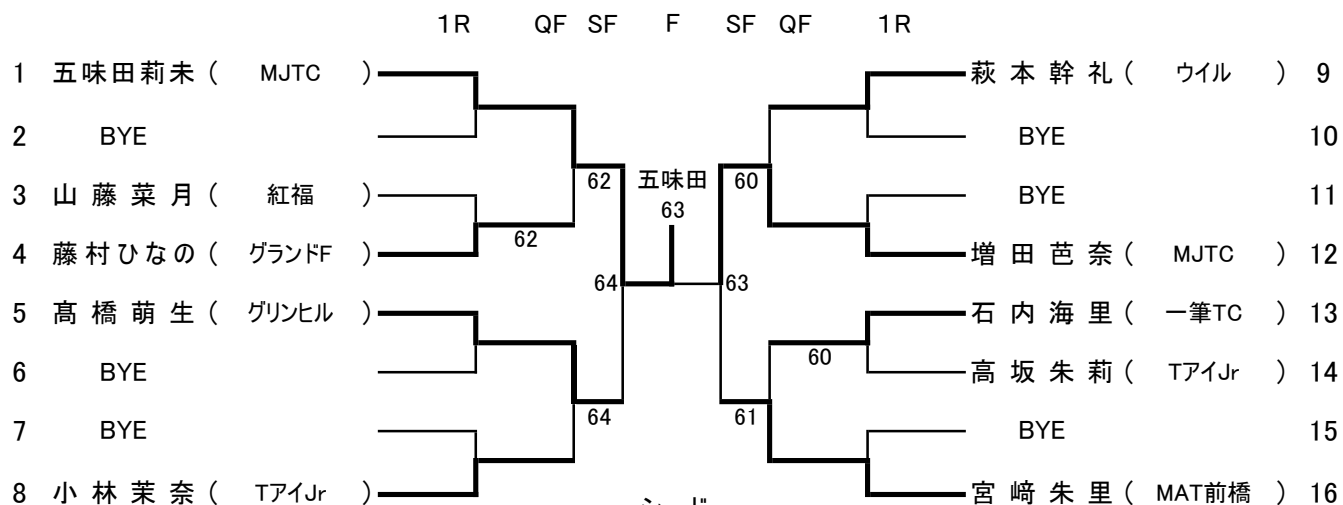

18歳以下女子シングルス

シード

- ① 高澤雛李
- ② 大川真央

16歳以下女子シングルス

シード

- ① 上原由菜
- ② 高橋奏来

14歳以下女子シングルス

シード