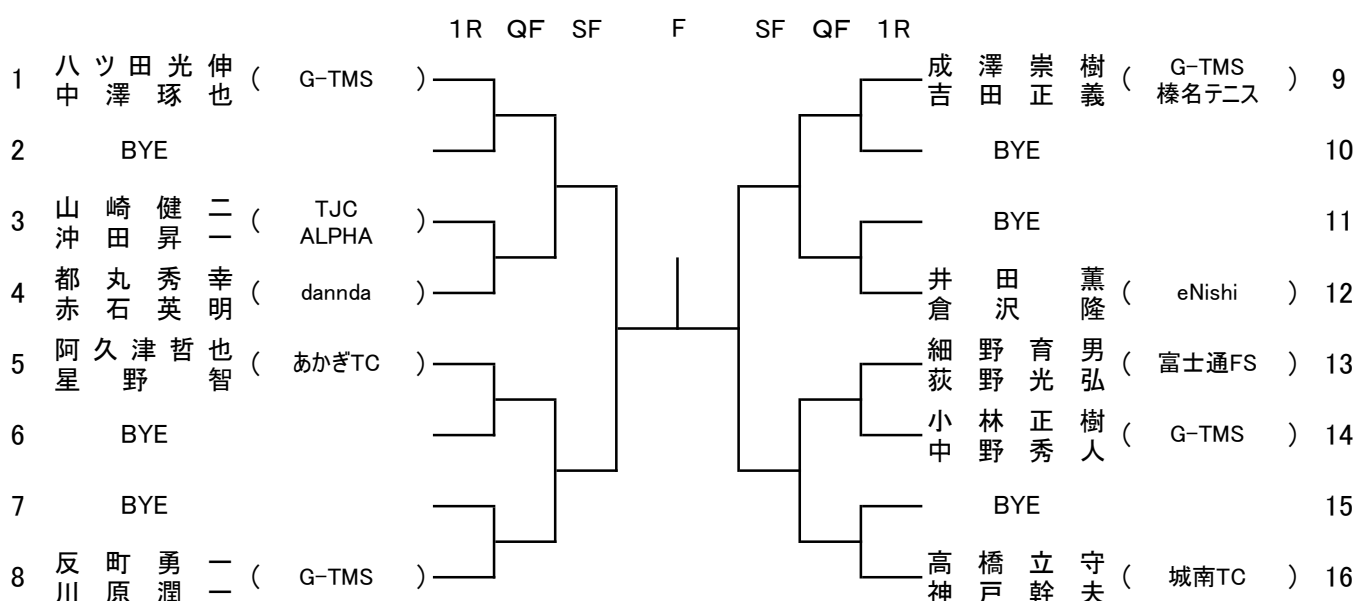

男子ベテラン 45歳

男子ベテラン 55歳

男子ベテラン 65歳

女子ベテラン 45歳

女子ベテラン 55歳

小学生

		三輪匠音 高尾晃来	浅倉湊人 浅倉奏太	金子祐希 柴原一翔	今井碧哉 清水顕信	関根結望 市川 蘭	勝	負	順位
1	三輪匠音 (ミミ エリス)	/							
2	浅倉湊人 (あかぎTC)								
3	金子祐希 (TアイJ)								
4	今井碧哉 (ミミ)								
5	関根結望 (MAT-G)								

【注】 6ゲーム先取 試合順序 1-2 3-4 1-5 2-3 4-5 1-3 2-4 3-5 1-4 2-5