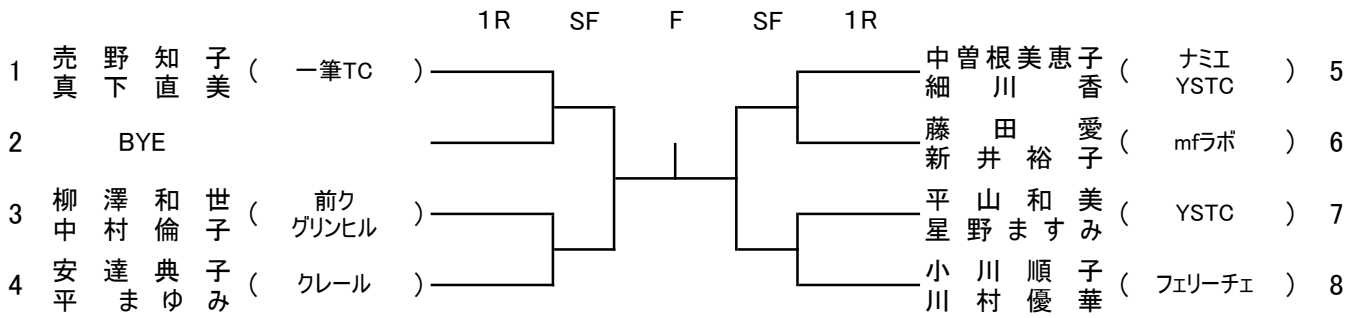

男子ベテラン 45歳

男子ベテラン 55歳

男子ベテラン 65歳

女子ベテラン 45歳

女子ベテラン 55歳

小学生

		三輪匠音 高尾晃来	浅倉湊人 浅倉奏太	金子祐希 柴原一翔	今井碧哉 清水顕信	関根結望 市川 蘭	勝	負	順位
1	三輪匠音 (ミミ エリス)	/							
2	浅倉湊人 (あかぎTC)								
3	金子祐希 (TアイJ)								
4	今井碧哉 (ミミ)								
5	関根結望 (MAT-G)								

【注】 6ゲーム先取 試合順序 1-2 3-4 1-5 2-3 4-5 1-3 2-4 3-5 1-4 2-5