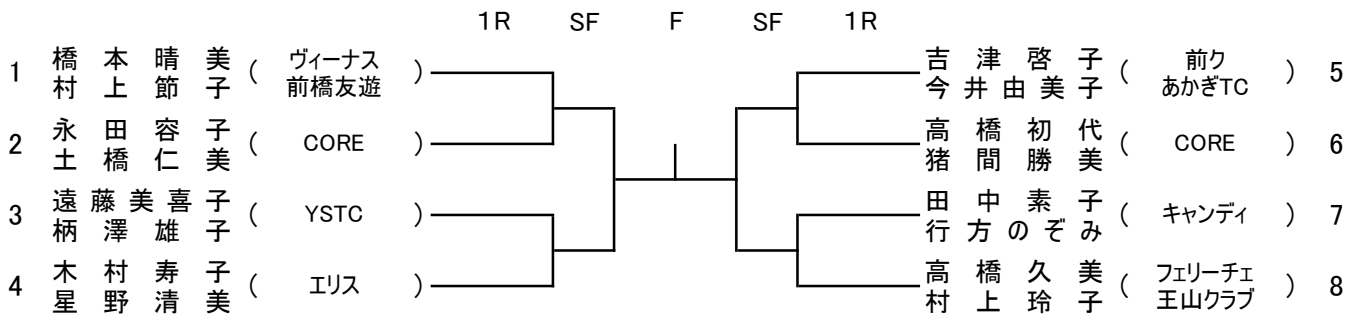

男子ベテラン 45歳

男子ベテラン 55歳

男子ベテラン 65歳

女子ベテラン 45歳

女子ベテラン 55歳

小学生

		三輪匠音 高尾晃来	浅倉湊人 浅倉奏太	金子祐希 柴原一翔	今井碧哉 清水顕信	関根結望 市川 蘭	勝	負	順位
1	三輪匠音 (ミミ エリス)	/							
2	浅倉湊人 (あかぎTC)								
3	金子祐希 (TアイJ)								
4	今井碧哉 (ミミ)								
5	関根結望 (MAT-G)								

【注】 6ゲーム先取 試合順序 1-2 3-4 1-5 2-3 4-5 1-3 2-4 3-5 1-4 2-5