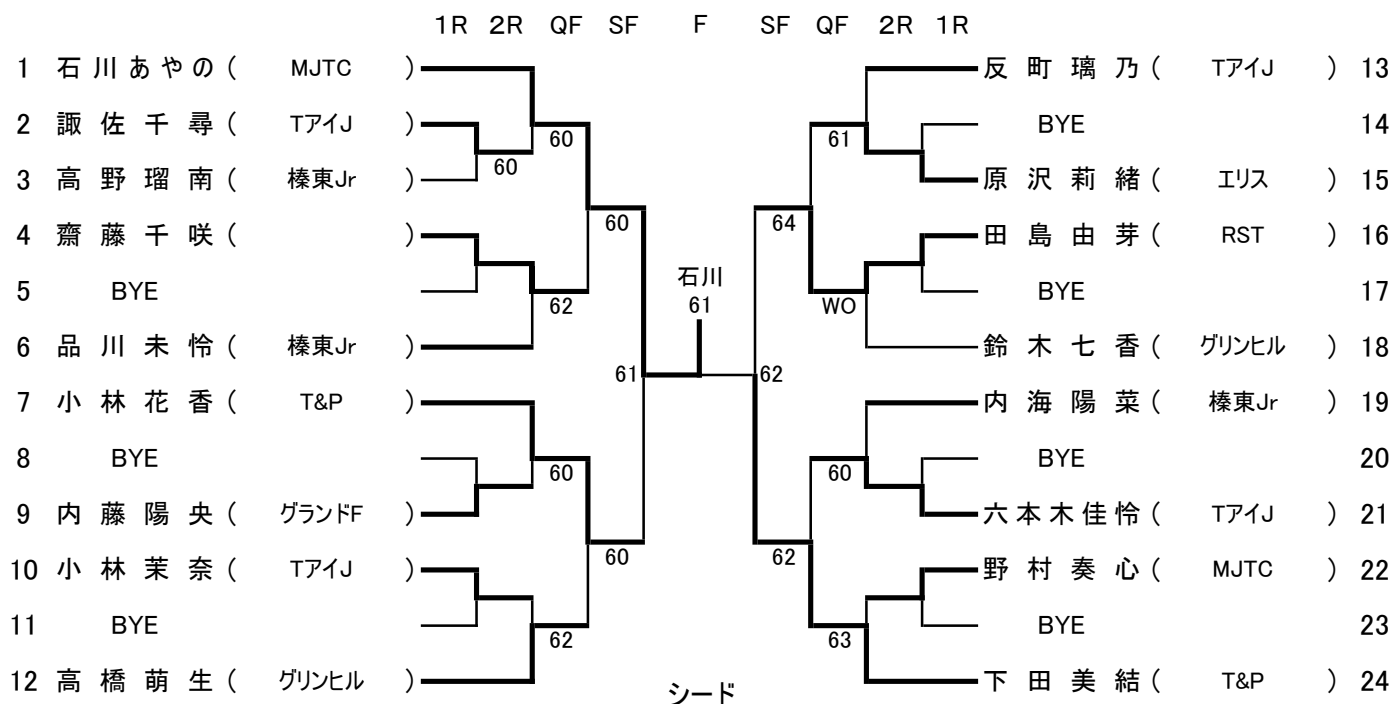

10歳以下女子シングルス