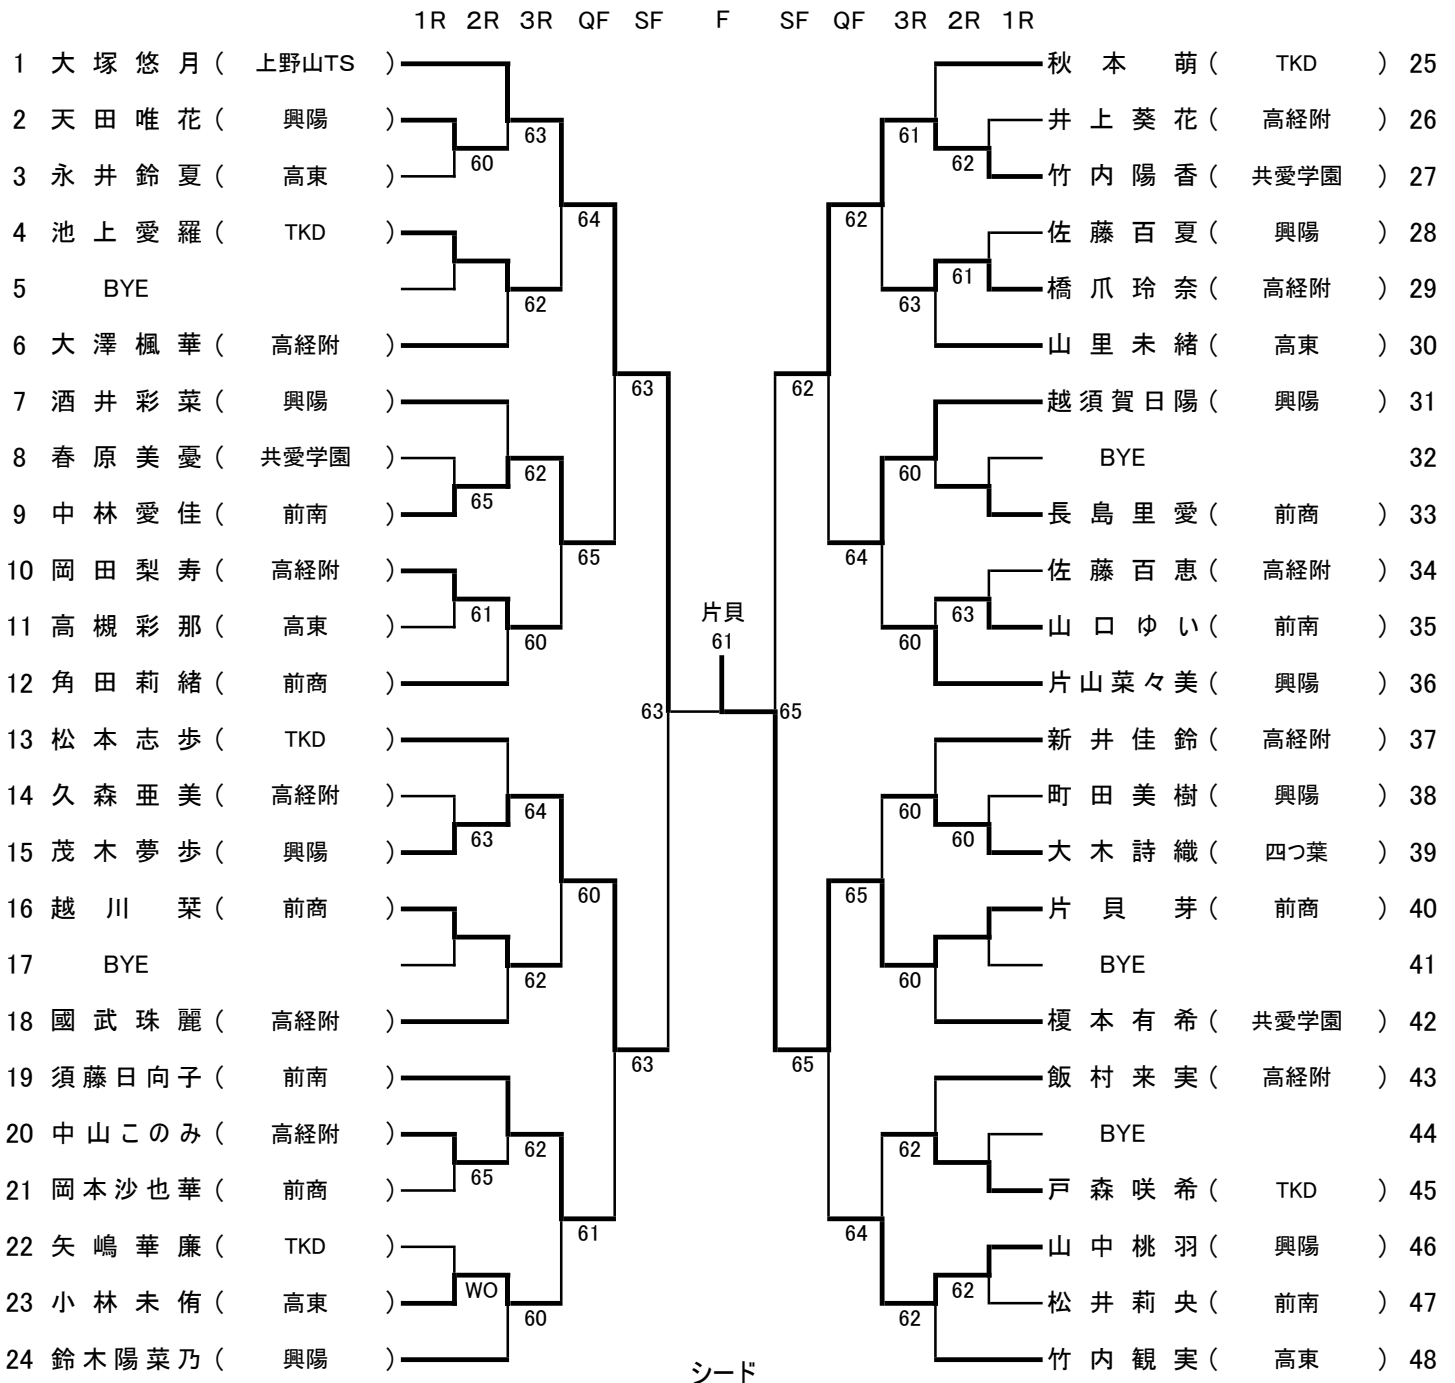

## 16歳以下女子シングルス

① 大塚悠月

## 14歳以下女子シングルス

① 服部由奈