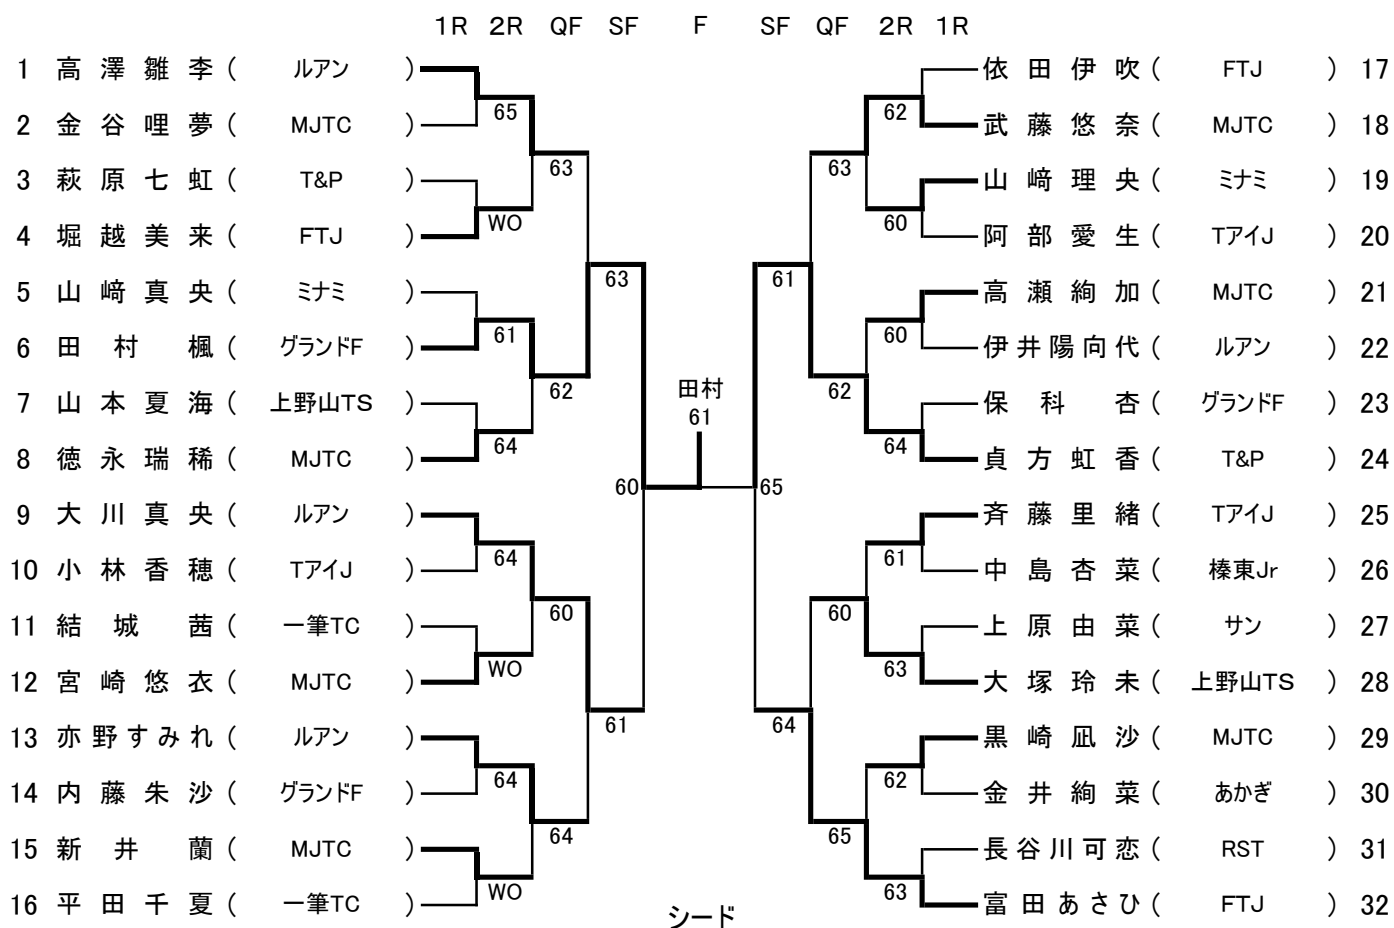

12歳以下女子シングルス