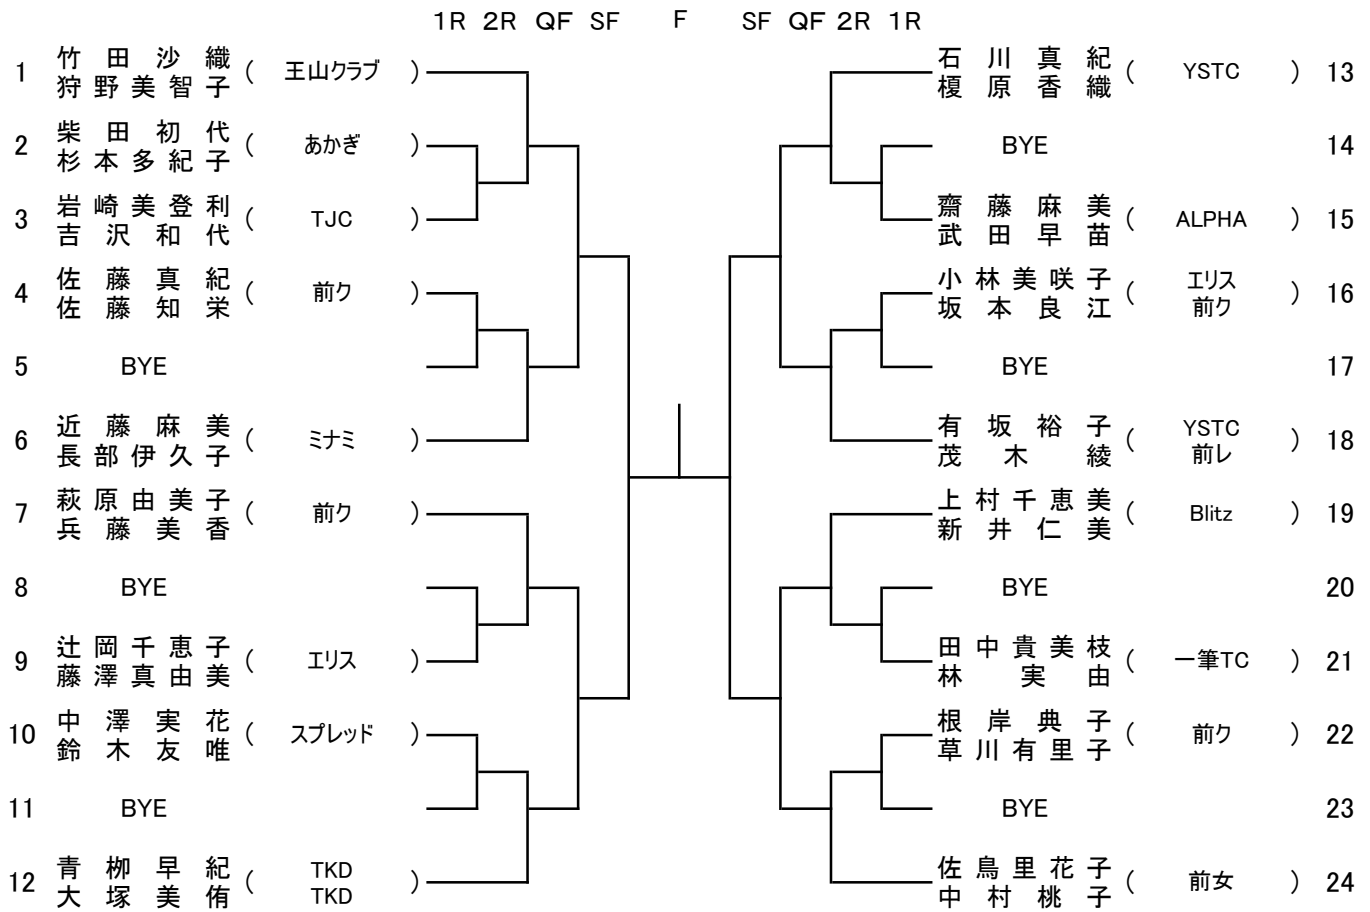

＜ 女子 A 級 ＞

＜ 女 子 B 級 ＞

		1R	QF	SF	F	SF	QF	1R	
1	栗原美由紀 (RST)							石井宏江 (CORE)	9
2	藤井亮子 (BYE)							土橋仁恵子 (ソレイユ高崎TC)	10
3	木村真菜 (興陽)							小林久美子 (BYE)	11
4	片山菜々 (TKD)							赤澤博子 (ヴィーナスエリス)	12
5	布施亜紀 (ミナミT&P)							阿部美代子 (ソレイユYSTC)	13
6	伊平久子 (BYE)							高橋明音 (ING)	14
7	野村亨恵 (ソレイユ)							春山真理恵 (BYE)	15
8	樋口暢子 (あかぎ)							上金子規綾子 (あかぎ)	16

＜ 女 子 C 級 ＞

		1R	2R	QF	SF	F	SF	QF	2R	1R
1	池上愛羅 (TKD)							澁川遥羽 (市立前橋)		17
2	松本志歩 (BYE)							竹下口千華 (にわのたま)		18
3	高橋星美 (市立前橋)							川田邊嶋本 (TKD)		19
4	山崎りつ子 (城南TC)							矢秋村田実桃 (太東高)		20
5	堀江美佐香 (太東高)							佐久間友香 (市立前橋)		21
6	有賀晴緒 (LIKE)							平青塩原山 (S.T.C)		22
7	河井裕美 (高崎TC)							松村実由 (BYE)		23
8	田村実由紀 (興陽)							青木香世子 (城南TC)		24
9	矢内美知代 (市立前橋)							山井彩美 (興陽)		25
10	越須賀日陽 (BYE)							酒田美樹 (BYE)		26
11	橋本佳宝里 (城南TC)							横山しえり (太東高)		27
12	石関涼子 (TKD)							塚越麻莉奈 (市立前橋)		28
13	長澤杏咲 (太東高)							福南このの (TKD)		29
14	谷源本陽桃 (Blitz)							長谷川涼香 (城南TC)		30
15	根岸初夢 (興陽)							高滝安澤 (BYE)		31
16	茂山中夢桃 (市立前橋)							寺島なるとみ (Blitz)		32